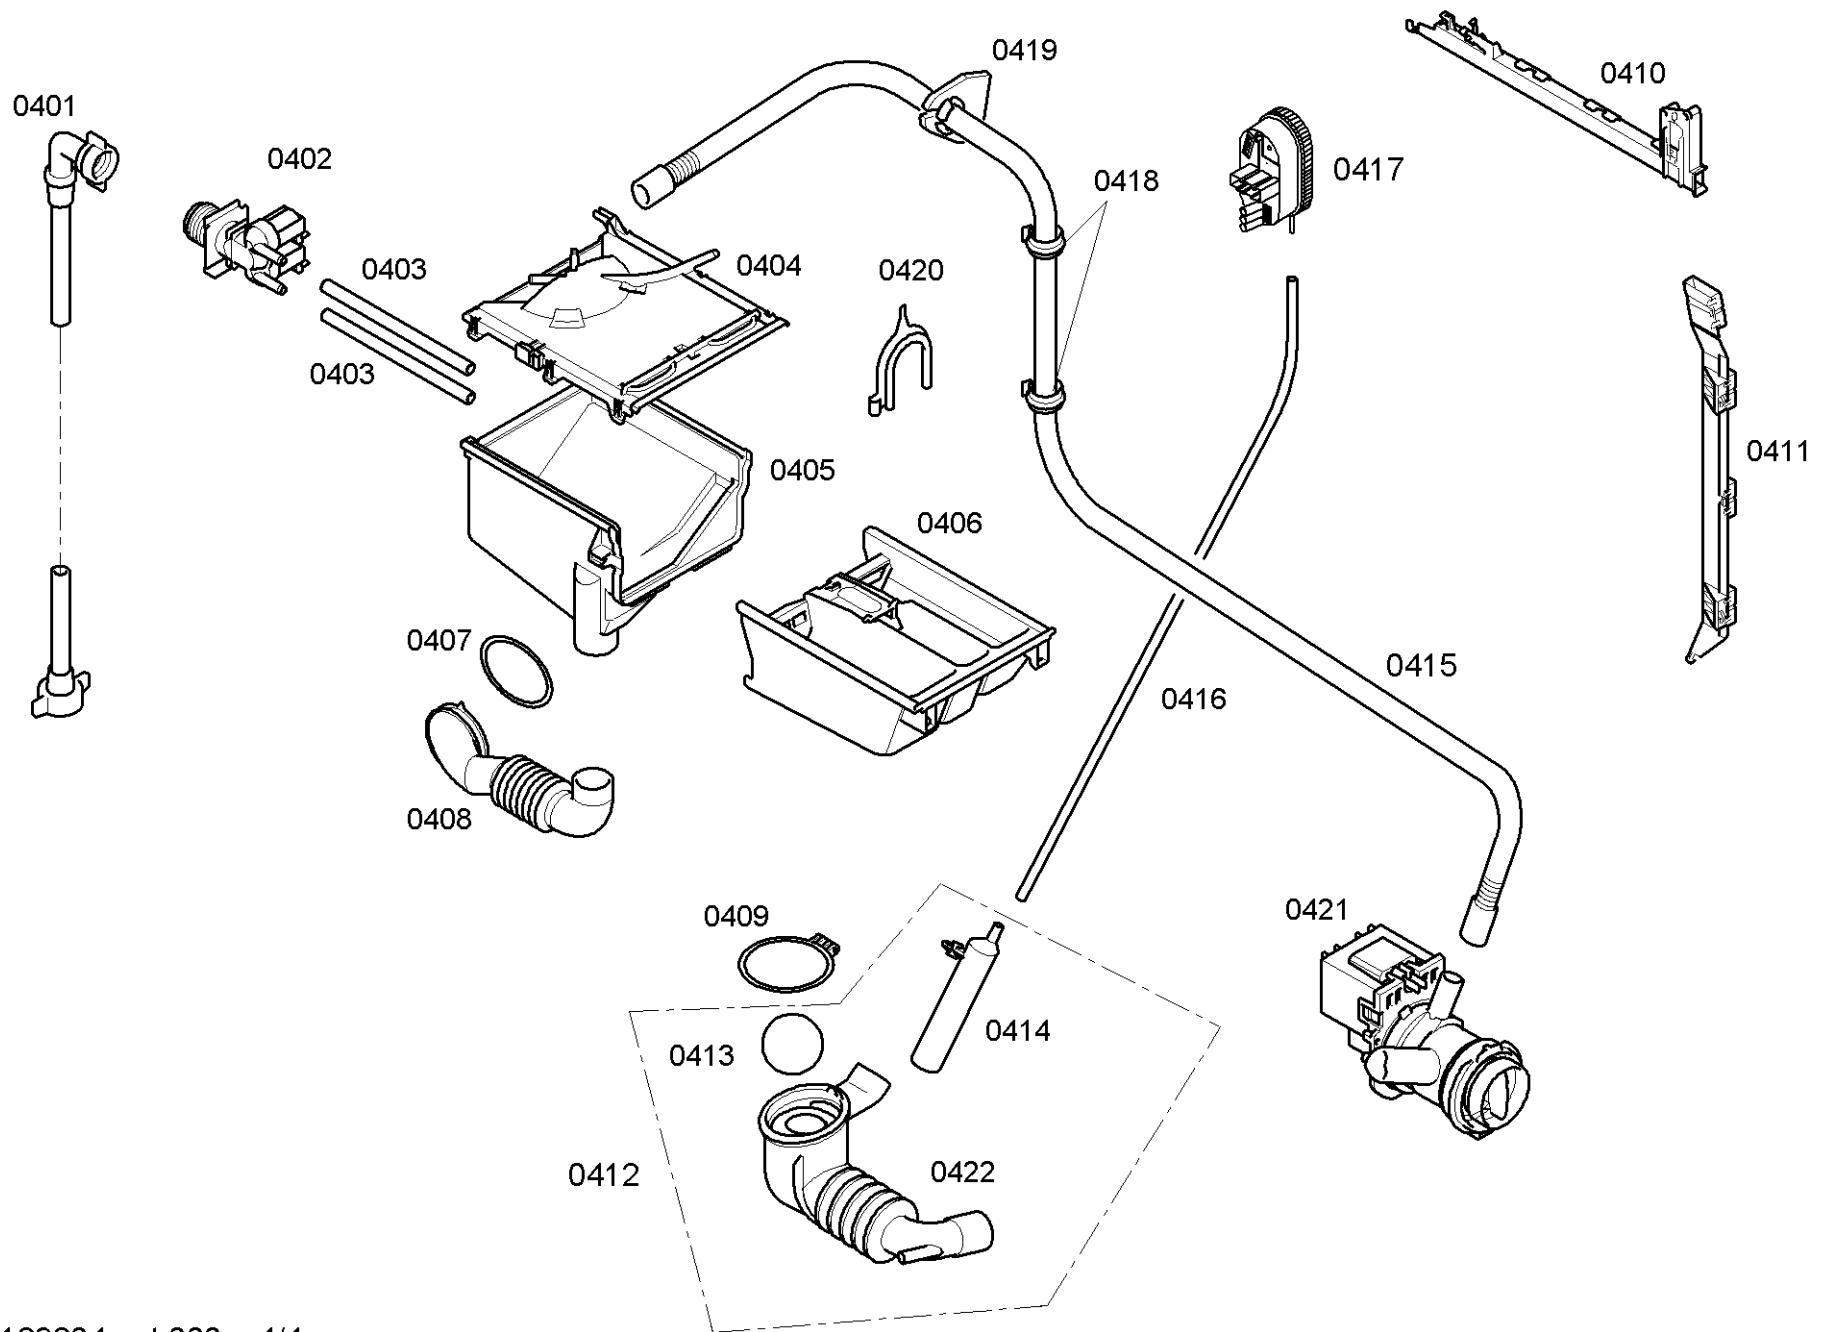

Positionsnummer	Ersatzteilnummer	Ersatz	Beschreibung
0101	00171253	00481580	Csatlakozó kábel
0102	00603267	00623842	Kondenzátor teljesítményszűrő
0103	00640630		Tápegység modul
0108	00428771		Kábelköteg
0110	00428768	00606015	Kábelköteg
0111	00428767	00606016	Kábelköteg
0114	00640527	00655886	Shell fogantyú
0106	00622317		Kábelköteg
0107	00622316		Kábelköteg

Positionsnummer	Ersatzteilnummer	Ersatz	Beschreibung
0201	00475050		Fedőlemez
0202	00241219	00711567	Ház
0203	00436816		Tok hátul
0204	00611383		Szállítás biztonsága
0206	00611143	00614457	borító
0207	00604184	00637399	Láb
0208	00067332	00637399	Láb
0211	00167587	00067083	tartó
0212	00066788		tartó
0215	00428724		sapka
0216	00171269		Ajtópántok ablakpántja mosógéphez
0217	00171264		Ajtópánt persely mosógéphez
0218	00439671		Feszítőgyűrű elől az ajtómandzsetta Waschmas-ban
0220	00665814	11020392	Ablak
0221	00665992		Dekoratív keret
0222	00171255		Ajtó fogantyú tengelye mosógép mosó-szárítógéphez
0223	00183607		fogantyú
0224	00183608		Kapocs
0210	00610147		Záró-elektromos

Positionsnummer	Ersatzteilnummer	Ersatz	Beschreibung
0401	00449532	12036158	Bemeneti tömlő
0402	00428210	10031360	Mágnesszelep
0403	00171262		Tömlő a mosógép mágnesszelepéhez
0404	00265957	11035255	Öblítőtál ház
0405	00444162	11035255	Öblítőtál ház
0406	00354123	00703270	Mosótálba
0407	00421488		fesztítőgyűrű
0408	00265958		Betöltő tömlő
0409	00172395	00603523	fesztítőgyűrű
0412	00480443		Öko-zárás
0413	00171263		Ball ökozárás
0414	00168817	00424981	Enkóder ház
0415	00354124		leeresztő tömlő
0416	00171265	00491919	Tömlő érzékelő rendszer
0417	00604458		Vízszint szabályozó
0419	00150871		Szorító
0420	00084713	00655300	tartó
0421	00144192	00146094	Leeresztő szivattyú
0422	00494561		Öko-zárás