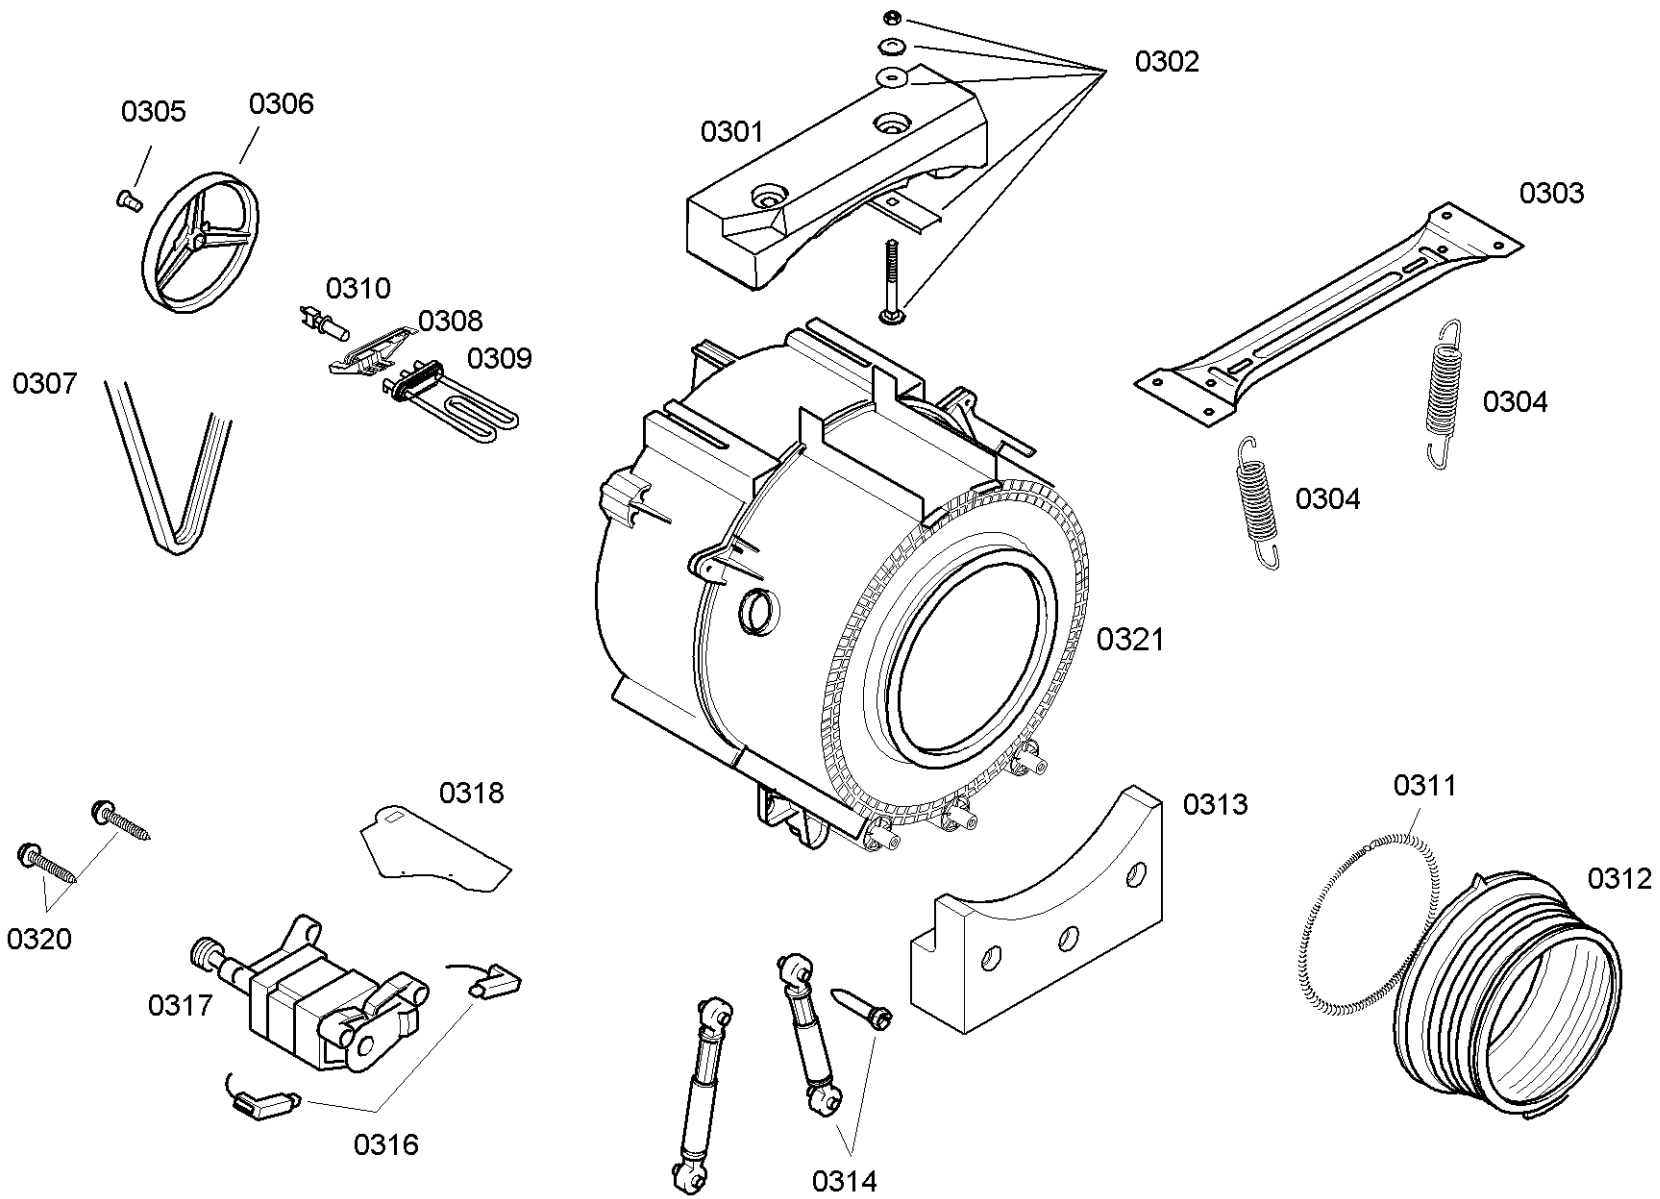

Positionsnummer	Ersatzteilnummer	Ersatz	Beschreibung
0101	00171253	00481580	Csatlakozó kábel
0102	00603267	00623842	Kondenzátor teljesítményszűrő
0103	00640630		Tápegység modul
0108	00428771		Kábelköteg
0110	00428768	00606015	Kábelköteg
0111	00428767	00606016	Kábelköteg
0114	00640527	00655886	Shell fogantyú
0106	00622317		Kábelköteg
0107	00622316		Kábelköteg

Positionsnummer	Ersatzteilnummer	Ersatz	Beschreibung
0201	00475050		Fedőlemez
0202	00241219	00711567	Ház
0203	00436816		Tok hátul
0204	00611383		Szállítás biztonsága
0206	00611143	00614457	borító
0207	00604184	00637399	Láb
0208	00067332	00637399	Láb
0211	00167587	00067083	tartó
0212	00066788		tartó
0215	00428724		sapka
0216	00171269		Ajtópántok ablakpántja mosógéphez
0217	00171264		Ajtópánt persely mosógéphez
0218	00439671		Feszítőgyűrű elől az ajtómandzsetta Waschmas-ban
0220	00665814	11020392	Ablak
0221	00665992		Dekoratív keret
0222	00171255		Ajtó fogantyú tengelye mosógép mosó-szárítógéphez
0223	00183607		fogantyú
0224	00183608		Kapocs
0210	00610147		Záró-elektromos

Positionsnummer	Ersatzteilnummer	Ersatz	Beschreibung
0301	00476683		Súly
0302	00182243	00631639	Rögzítő készlet
0303	11007714		tartó
0304	00069605		Madártoll
0305	00171270		csavar
0306	00640980		csiga
0307	00661153	00745310	hajtósíj
0308	00605437		Rögzítő rész
0309	00488731	12040173	Radiátor
0310	00170961	10014435	NTC érzékelő
0311	00354134		Hátsó feszítőgyűrű az ajtómandzsettához mosóanyagban
0313	00476684		Súly
0314	00433761	11047540	Lengéscsillapító mosógéphez
0316	00154740		Szénkefék / motorszén / szenek a mosáshoz
0320	00171271		csavar
0321	00244511		lúgtartály
0322	00612528		csavar
0324	00669833		Mosoda elvitel