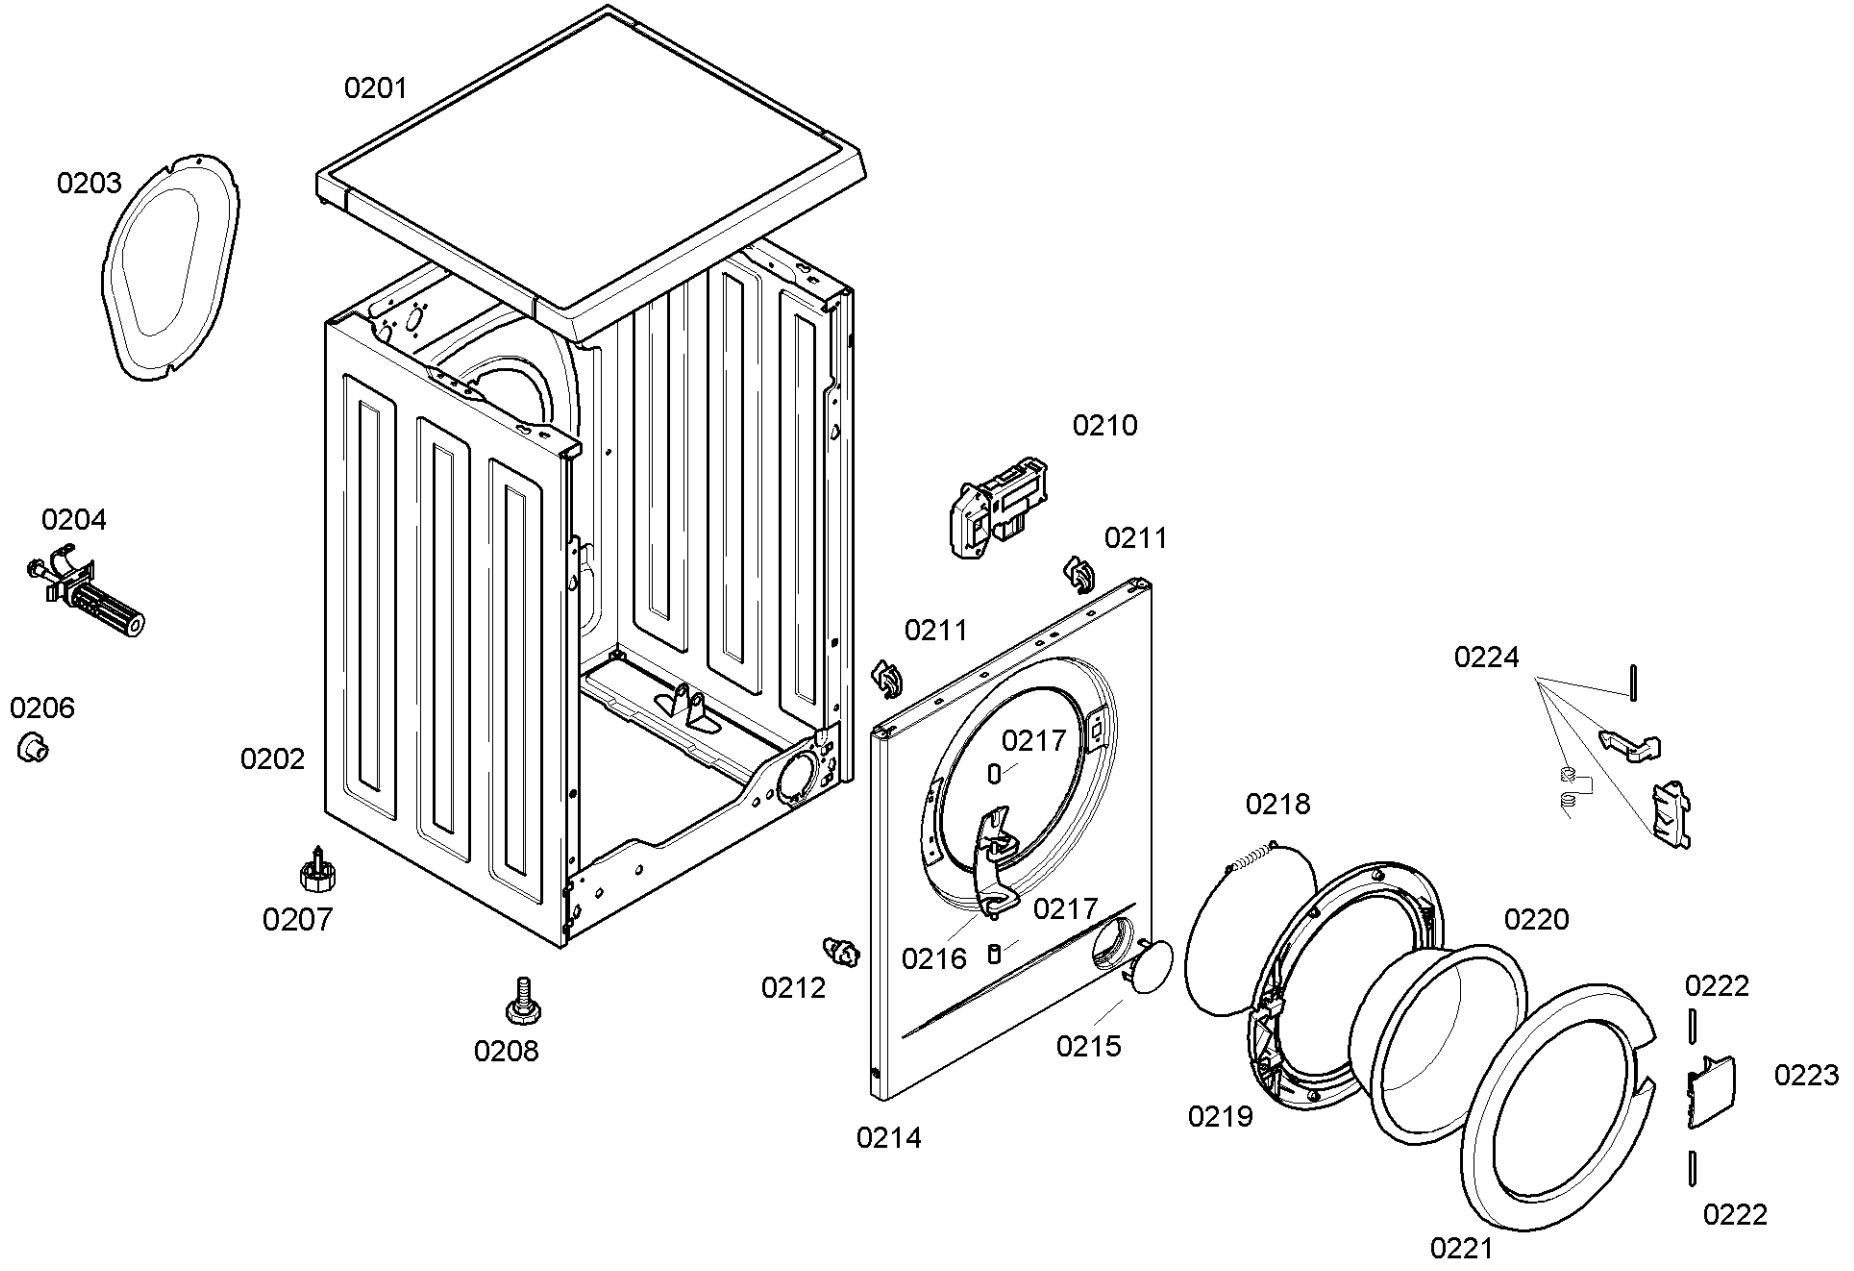

Positionsnummer	Ersatzteilnummer	Ersatz	Beschreibung
0101	00171253	00481580	Csatlakozó kábel
0102	00603267	00623842	Kondenzátor teljesítményszűrő
0103	00640630		Tápegység modul
0108	00428771		Kábelköteg
0110	00428768	00606015	Kábelköteg
0111	00428767	00606016	Kábelköteg
0114	00640527	00655886	Shell fogantyú
0106	00622317		Kábelköteg
0107	00622316		Kábelköteg

Positionsnummer	Ersatzteilnummer	Ersatz	Beschreibung
0201	00475050		Fedőlemez
0202	00241219	00711567	Ház
0203	00436816		Tok hátul
0204	00611383		Szállítás biztonsága
0206	00611143	00614457	borító
0207	00604184	00637399	Láb
0208	00067332	00637399	Láb
0211	00167587	00067083	tartó
0212	00066788		tartó
0215	00428724		sapka
0216	00171269		Ajtópántok ablakpántja mosógéphez
0217	00171264		Ajtópánt persely mosógéphez
0218	00439671		Feszítőgyűrű elől az ajtómandzsetta Waschmas-ban
0220	00665814	11020392	Ablak
0221	00665992		Dekoratív keret
0222	00171255		Ajtó fogantyú tengelye mosógép mosó-szárítógéphez
0223	00183607		fogantyú
0224	00183608		Kapocs
0210	00610147		Záró-elektromos

Positionsnummer	Ersatzteilnummer	Ersatz	Beschreibung
0301	00476683		Súly
0302	00182243	00631639	Rögzítő készlet
0303	11007714		tartó
0304	00069605		Madártoll
0305	00171270		csavar
0306	00640980		csiga
0307	00661153	00745310	hajtósíj
0308	00605437		Rögzítő rész
0309	00488731	12040173	Radiátor
0310	00170961	10014435	NTC érzékelő
0311	00354134		Hátsó feszítőgyűrű az ajtómandzsettához mosóanyagban
0313	00476684		Súly
0314	00433761	11047540	Lengéscsillapító mosógéphez
0316	00154740		Szénkefék / motorszén / szenek a mosáshoz
0320	00171271		csavar
0321	00244511		lúgtartály
0322	00612528		csavar
0324	00669833		Mosoda elvitel